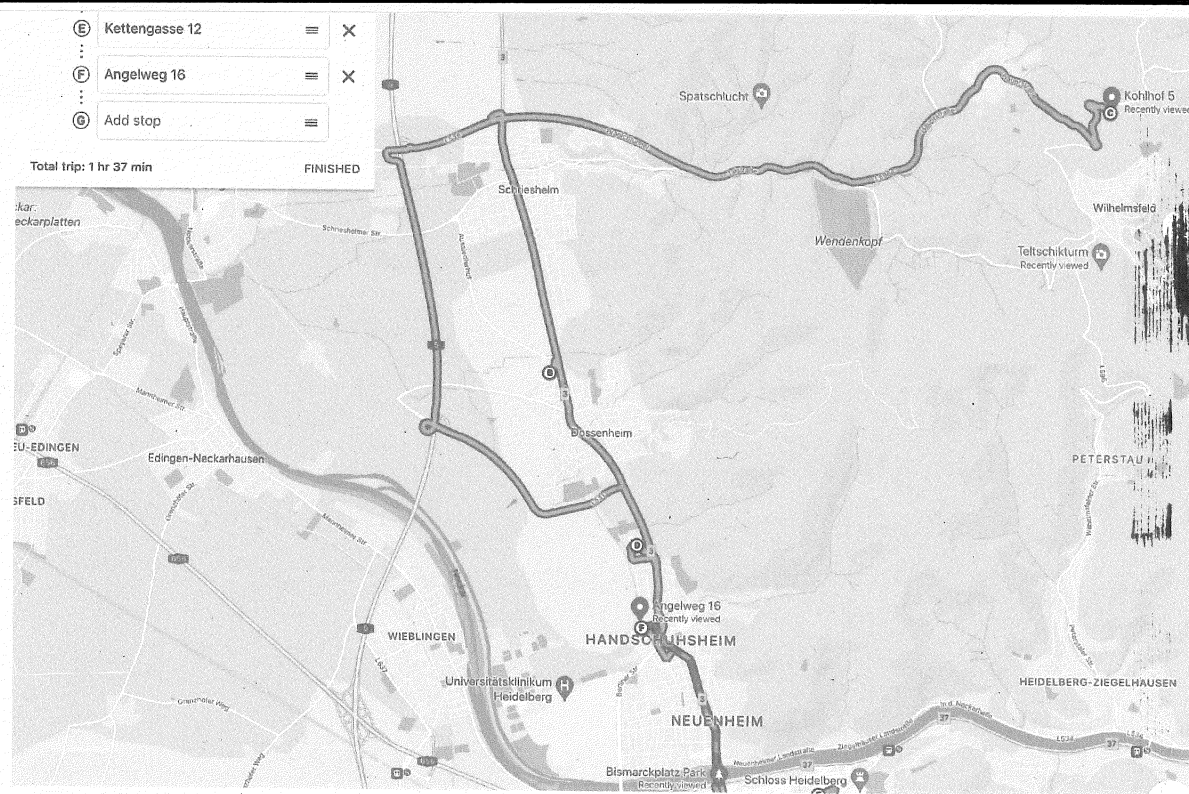

trifflige Gründe:

- Ort schwer erreichbar
- verschiedene Orte (Einkäufer, Senior)
- schweres Gepäck und umfangreiches Material
(→ Lebensmittel, Bierkasten, Softdrinks)

51,6 km × 0,25,-

= 12,90 €

Startadresse	, 69121 HD - Kettengasse 12 HD	4,5 km
"	- Kaufland Dossenheim	7,4 km
"	- Kohlhof 5 Schiesheim	12,0 km
"	- REWE Handschuhsheim	18,0 km
"	- Kettengasse 12 HD (Anglistik)	5,7 km
"	- Startadresse '16	4,0 km
		<u>51,6 km</u>